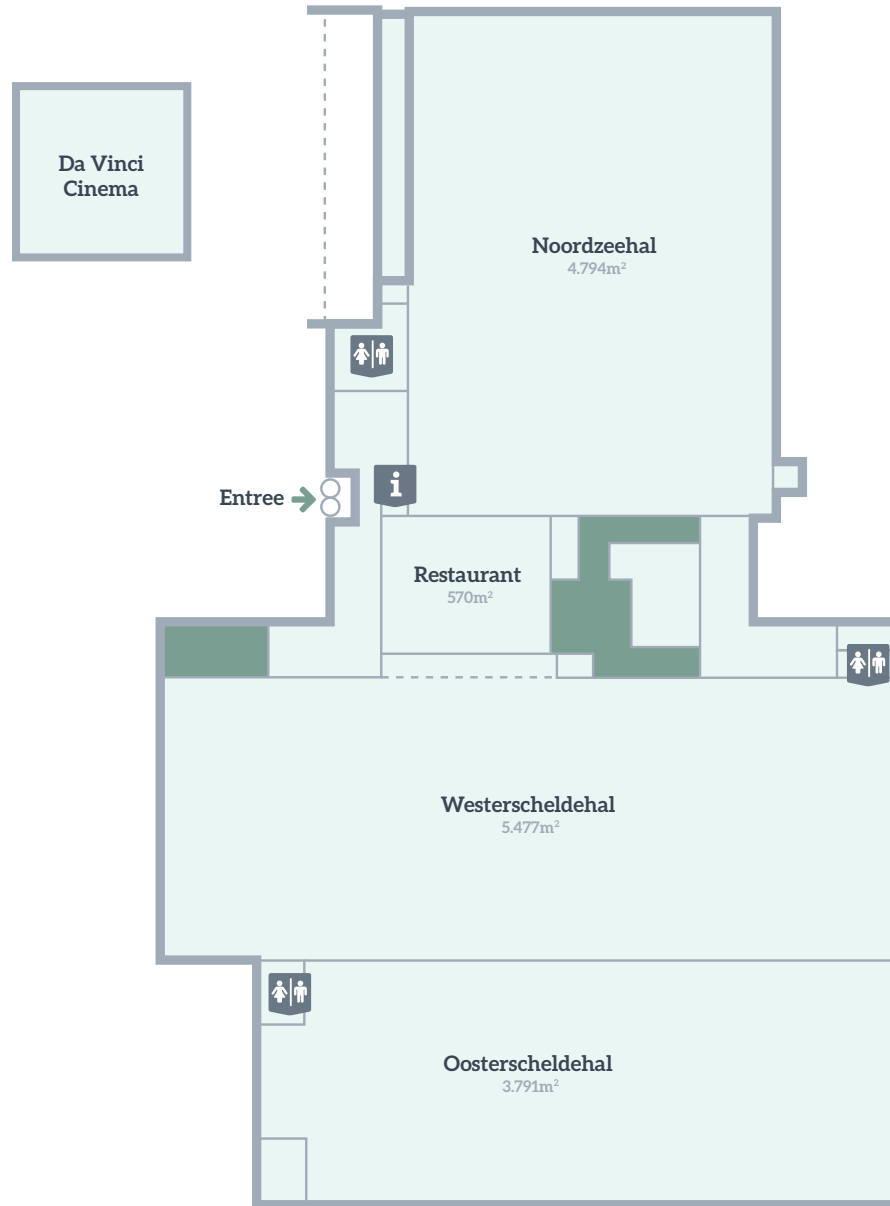

Plattegrond Zeelandhallen Goes

Verhuurbaar

Niet verhuurbaar

→ www.organiseren-bij-libema.nl

Heeft u vragen over de plattegrond of de locatie?
Neem dan contact op via organiseren@libema.nl
of 0800 - 9000 350