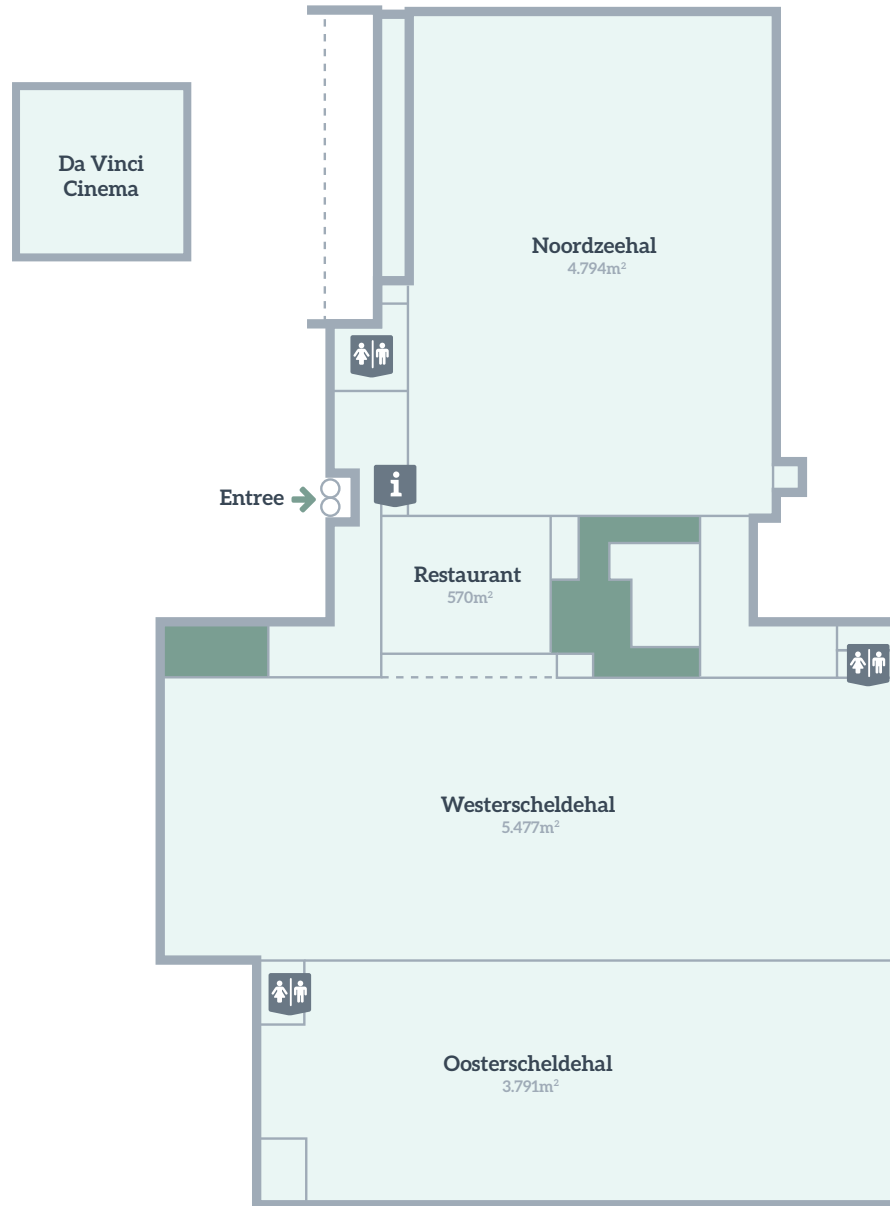

## Plattegrond Zeelandhallen Goes

Verhuurbaar

Niet verhuurbaar

→ [www.organiseren-bij-libema.nl](http://www.organiseren-bij-libema.nl)

Heeft u vragen over de plattegrond of de locatie?  
Neem dan contact op via [organiseren@libema.nl](mailto:organiseren@libema.nl)  
of 0800 - 9000 350