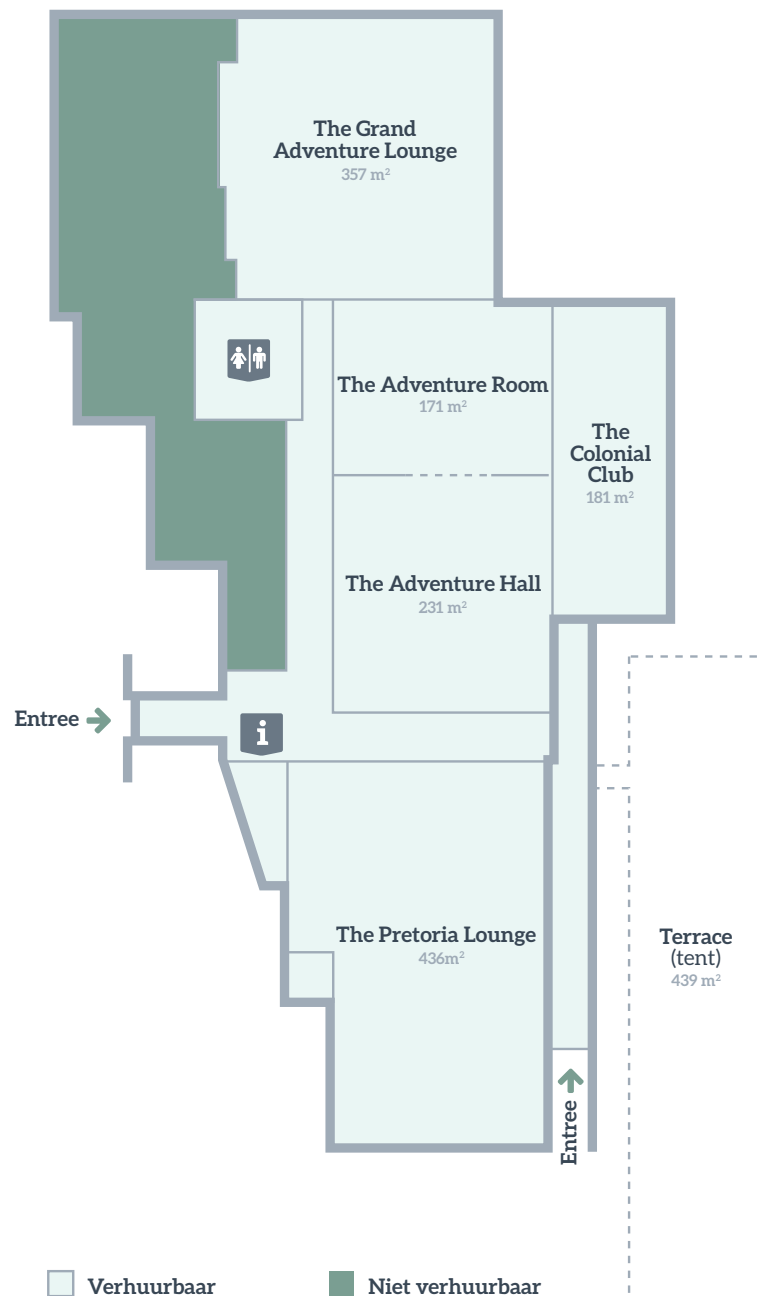

# Plattegrond Event Center Beekse Bergen

→ [www.organiseren-bij-libéma.nl](http://www.organiseren-bij-libéma.nl)

□ Verhuurbaar      ■ Niet verhuurbaar

Heeft u vragen over de plattegrond of de locatie?  
Neem dan contact op via [organiseren@libema.nl](mailto:organiseren@libema.nl)  
of 0800 - 9000 350