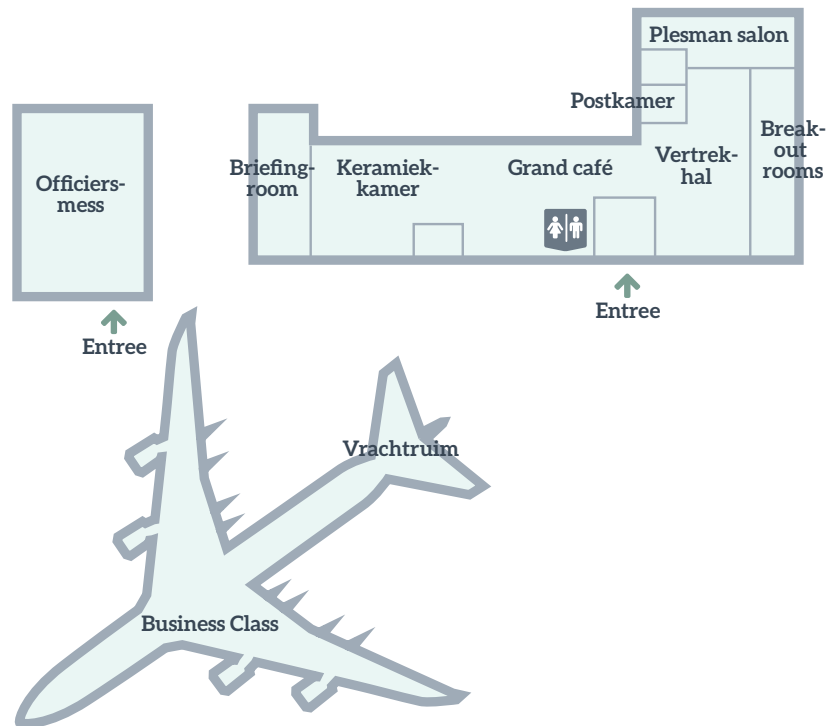

Plattegrond Aviodrome Lelystad

Verhuurbaar Niet verhuurbaar

→ www.organiseren-bij-libéma.nl

Heeft u vragen over de plattegrond of de locatie?
Neem dan contact op via organiseren@libema.nl
of 0800 - 9000 350