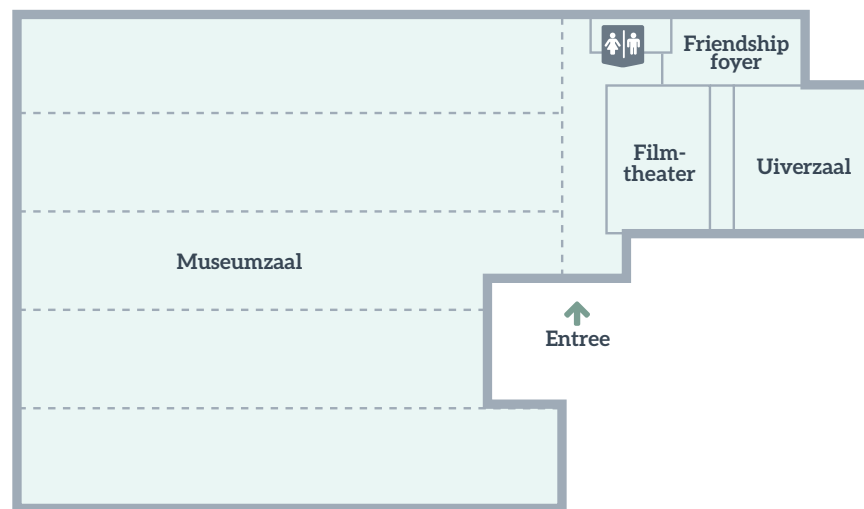

Plattegrond Aviodrome Lelystad

Verhuurbaar Niet verhuurbaar

→ www.organiseren-bij-libéma.nl

Heeft u vragen over de plattegrond of de locatie?
Neem dan contact op via organiseren@libema.nl
of 0800 - 9000 350