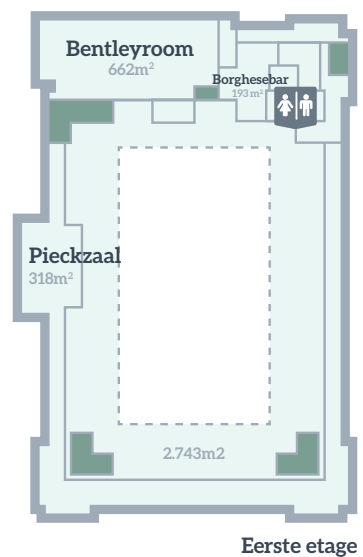

Plattegrond Autotron Rosmalen

- Verhuurbaar
- Niet verhuurbaar

→ www.organiseren-bij-libéma.nl

Heeft u vragen over de plattegrond of de locatie?
Neem dan contact op via organiseren@libema.nl
of 0800 - 9000 350