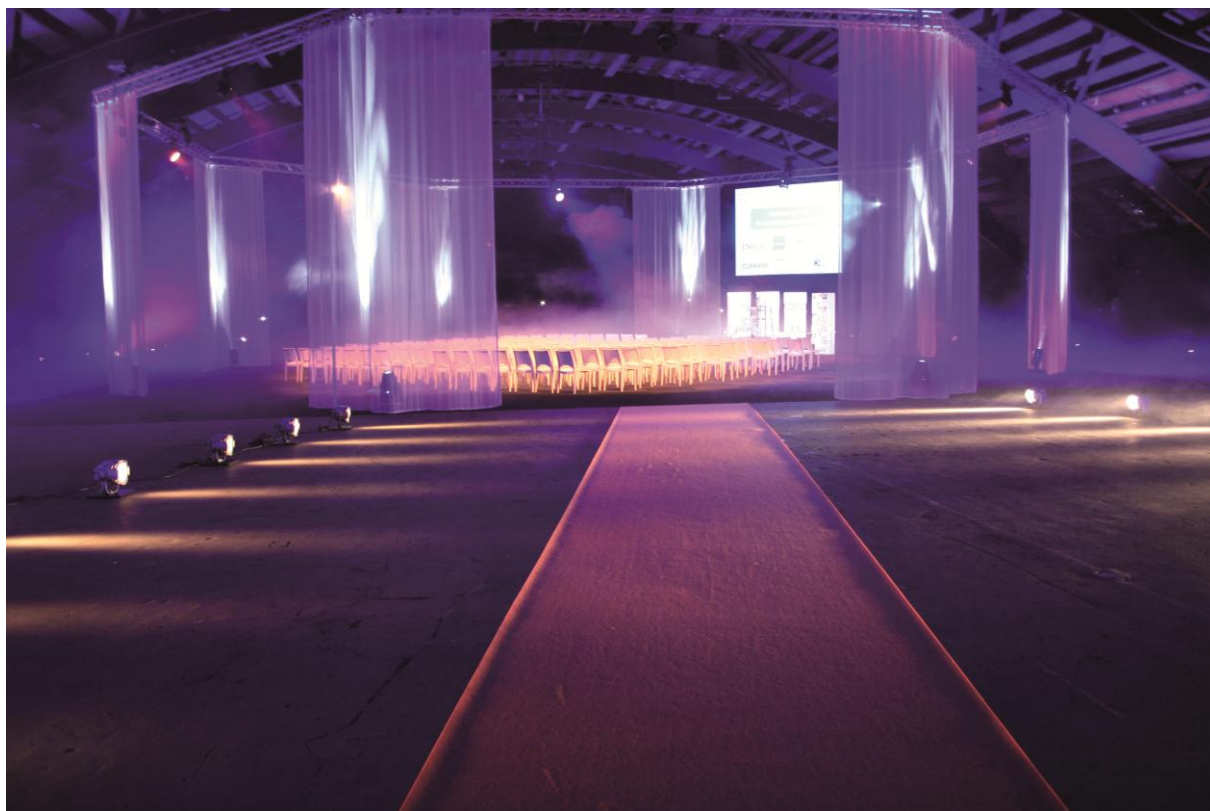

Technische gegevens

Naam Hal	m²
IJsselhal	5.450
Meerhal	1.660
Hanzehal	709
Suyderseezaal	514
Aahal	6.286
Diezehal	3.785
Restaurant	588
Ijsselbar	184

IJsselhal - IJsselhallen Zwolle

De IJsselhal is één van de grotere hallen van IJsselhallen Zwolle. Het is een ruimte die uitermate geschikt is voor beurzen, muziekevenementen, congressen, publieksevenementen, feesten en productpresentaties. De IJsselhal is geschikt voor 1.000 tot 6.000 personen.

Specificaties IJsselhal

Max. aantal personen zittend:	4.500
Max. aantal personen staand:	6.000
Oppervlakte (verhuurbaar):	5.450 m ²
Lengte x breedte:	128 x 40 meter
Hoogte onderkant spant:	10,2 meter (hoogste punt)
Grootste deur:	4,34 x 4,15 meter
Transportdeuren:	9
Toelaatbare vloerbelasting:	1.000 kg/ m ²
Aansluitingen:	Elektriciteit, water, telefoon en internet

Meerhal - IJsselhallen Zwolle

De Meerhal bevindt zich in het centrum van IJsselhallen Zwolle. Het is een ruimte die uitermate geschikt is voor beurzen, muziekevenementen, congressen, publieksevenementen, feesten en productpresentaties. De Meerhal is geschikt voor 100 tot 2.000 personen.

Hanzezaal - IJsselhallen Zwolle

De Hanzezaal is één van de plug & play zalen van IJsselhallen Zwolle. Het is een ruimte die uitermate geschikt is voor beurzen, congressen, publieksevenementen, feesten en productpresentaties. De Hanzezaal is geschikt voor 100 tot 1.000 personen.