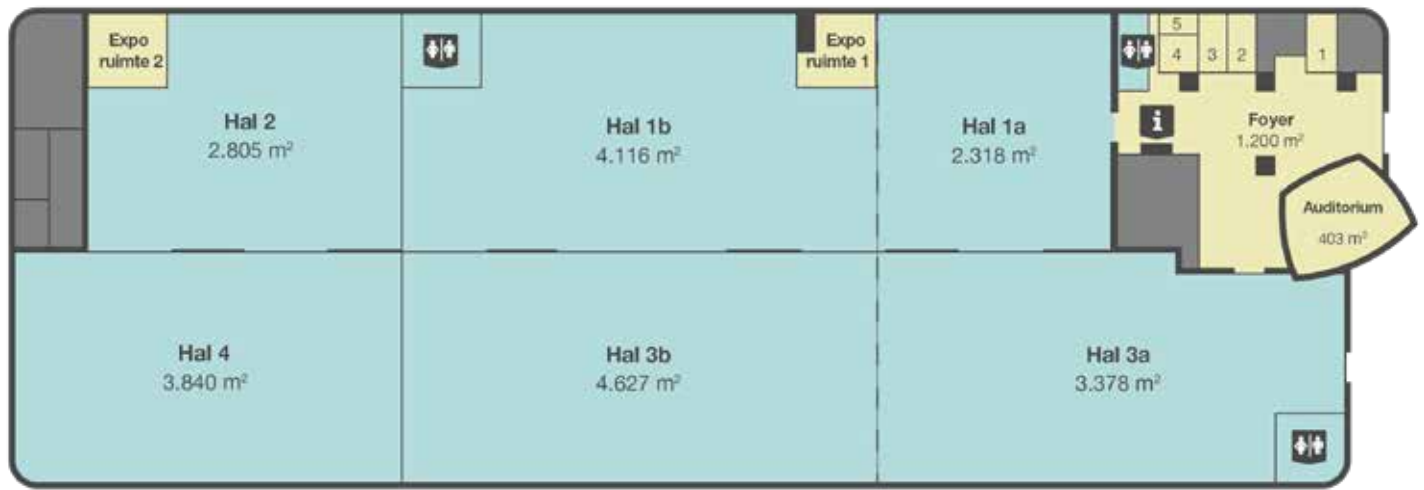

 Ruim **24.000 m²** indoor. Ruim **21.000 m²** outdoor

 4 grote hallen, **1 foyer**, 1 auditorium en 5 subruimtes

 Meer dan **4.400** hotelkamers binnen **10 minuten**

 Van 50 to **15.000** personen

 Ruim **3.200** parkeerplaatsen

"EXPO GREATER AMSTERDAM IS EEN LOCATIE MET EEN GOEDE LIGGING EN UITZONDERLIJKE SFEER."

SMTB
Over EXPO Greater Amsterdam

Verhuurbaar Niet verhuurbaar

HALLEN

	Afmetingen l x b (m)	Hoogte onderkant spant (m)	Oppervlakte (m ²)	Theater	U-vorm	Carré	Carbaret	Blok
Hal 1	144 x 48	7	6.434					
Hal 2	64 x 48	7	2.805					
Hal 3	176 x 48	7	8.205					
Hal 4	80 x 48	7	3.840					

EXPO RUIMTES

Expo ruimte 1	16 x 16	7	214	175				
Expo ruimte 2	16 x 16	7	256	200				

CONGRESRUIMTES

Foyer			1,200					
Auditorium			403	450				
Subruimte 1	6 x 12,7		76	70	20	28	36	22
Subruimte 2	6 x 12,7		76	70	20	28	36	22
Subruimte 3	6 x 12,7		76	70	20	28	36	22
Subruimte 4	7,3 x 7,7		56	40	14	20		20
Subruimte 5	7,3 x 4,7		34	30				12